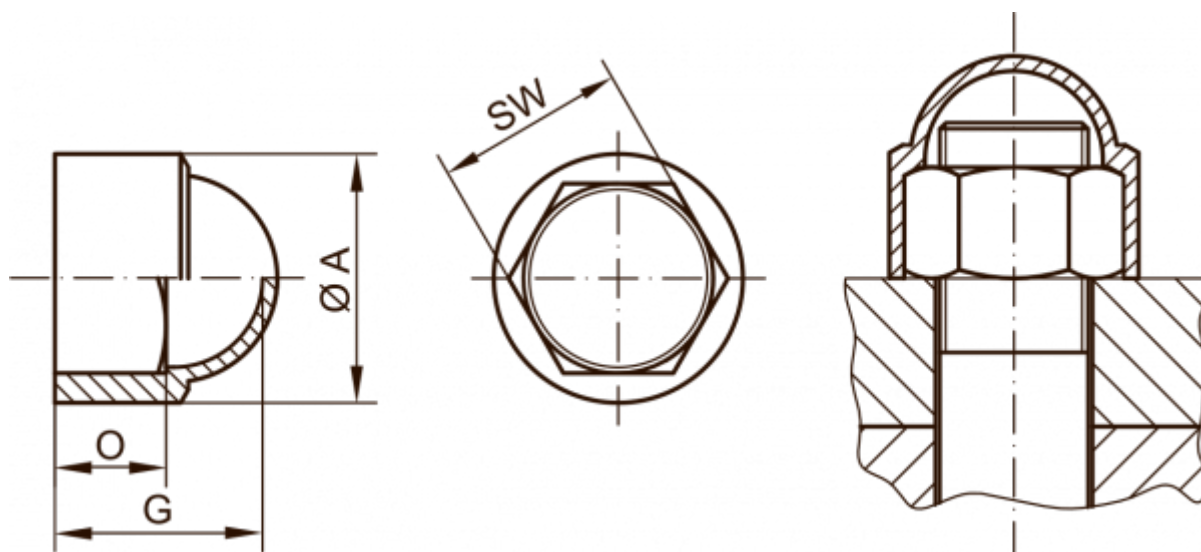

Varenummer: 59GPN10001080

Beskrivelse: KLEE Prop for møtrik GPN 1000 / 1080 - NV 41

Mål

A = 50.1

For = M26x1,5 - M27 - M27x1,5 - M27x2 - M28x1,5 - G3/4

G = 44

O = 23

SW (Nøglevidde) = 41